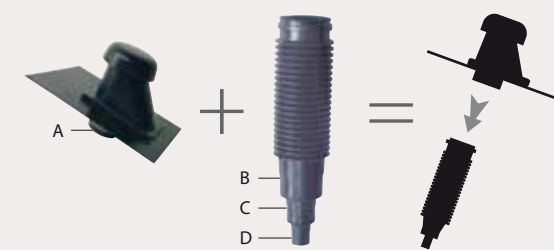

Černá
Ø A: 110 mm
Ø B: 100 mm
Ø C: 70 mm
Ø D: 50 mm

90 cm²/ks.*

* = Odvětrávací plocha
** = Odvětrávaná plocha střechy

CAMBRIDGE SPECIAL

Renovace střechy šindelem Cambridge HD: ideální řešení pro Vaši renovaci!