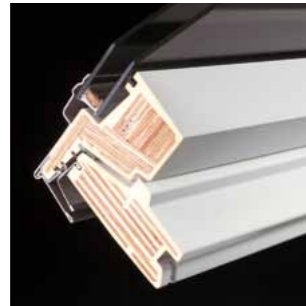

Přehled nejběžnějších velikostí střešních oken

4. Materiálové provedení střešních oken

Křídlo a rám střešního okna

Přírodní celodřevěné s finální povrchovou úpravou lakováním

- Kvalitní přírodní materiál s přirozeným vzhledem.
- Univerzální použití do jakéhokoli typu interiéru.
- Lepený dřevěný profil z jehličnanů.
- Finální povrchová úprava impregnací proti škůdcům a plísním a bezbarvým vodou ředitelným lakem.

Oplechování a lemování

Hliník

Měď

Titanzinek

Oplechování a lemování

Oplechování a lemování střešního okna tvoří dohromady jeden celek, který chrání střešní okno před nepříznivými vlivy počasí.

Oplechování

- Chrání rám a křídlo střešního okna.
- Je vyrobeno z hliníku, mědi či titanzinku.
- Je standardní součástí balení střešního okna.