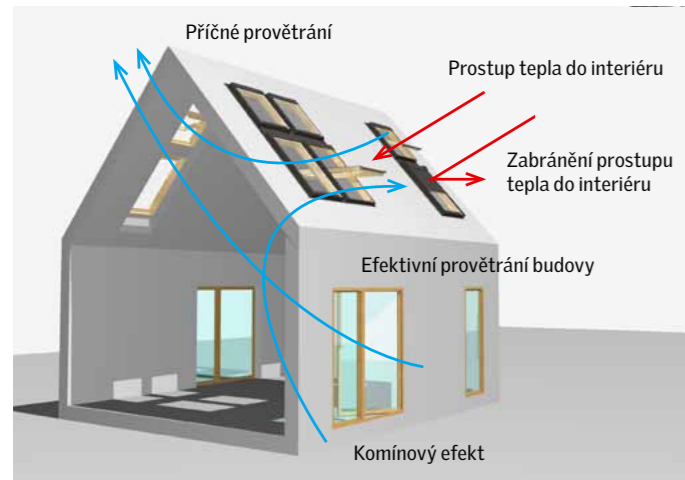

Osvětlení podkroví se zastropením
(příklad: střešní okna, kombinace střešního a vertikálního okna)

Osvětlení domů s nízkým sklonem střechy
(příklad: střešní okno v horní pozici na přisvětlení obytné místnosti, světlovod v chodbě/koupelně atp.)

Rozmístění a počet oken

Rozložení denního světla v místnosti je ovlivněné zejména rozmístěním střešních oken. Na obrázku je znázorněné osvětlení jedním střešním oknem a změna osvětlení použitím rovnoměrnějšího rozvržení střešních oken vzhledem k místnosti.

Dostatečné osvětlení

Pro zajištění dostatečného osvětlení místnosti doporučujeme, aby prosklená plocha okna tvořila minimálně 10 % podlahové plochy místnosti.

Správné umístění okna

Při výběru správné velikosti okna je důležité brát v úvahu sklon střechy a výšku osazení okna. Pro dosažení optimálního výhledu doporučujeme:

- Umístit okno do podobné výšky jako běžné okno ve svislé stěně
- Spodní hranu okna do výšky 90 – 100 cm od podlahy.
- Horní hranu okna do výšky 185 – 220 cm od podlahy.

2. Čerstvý vzduch a příjemné vnitřní klima