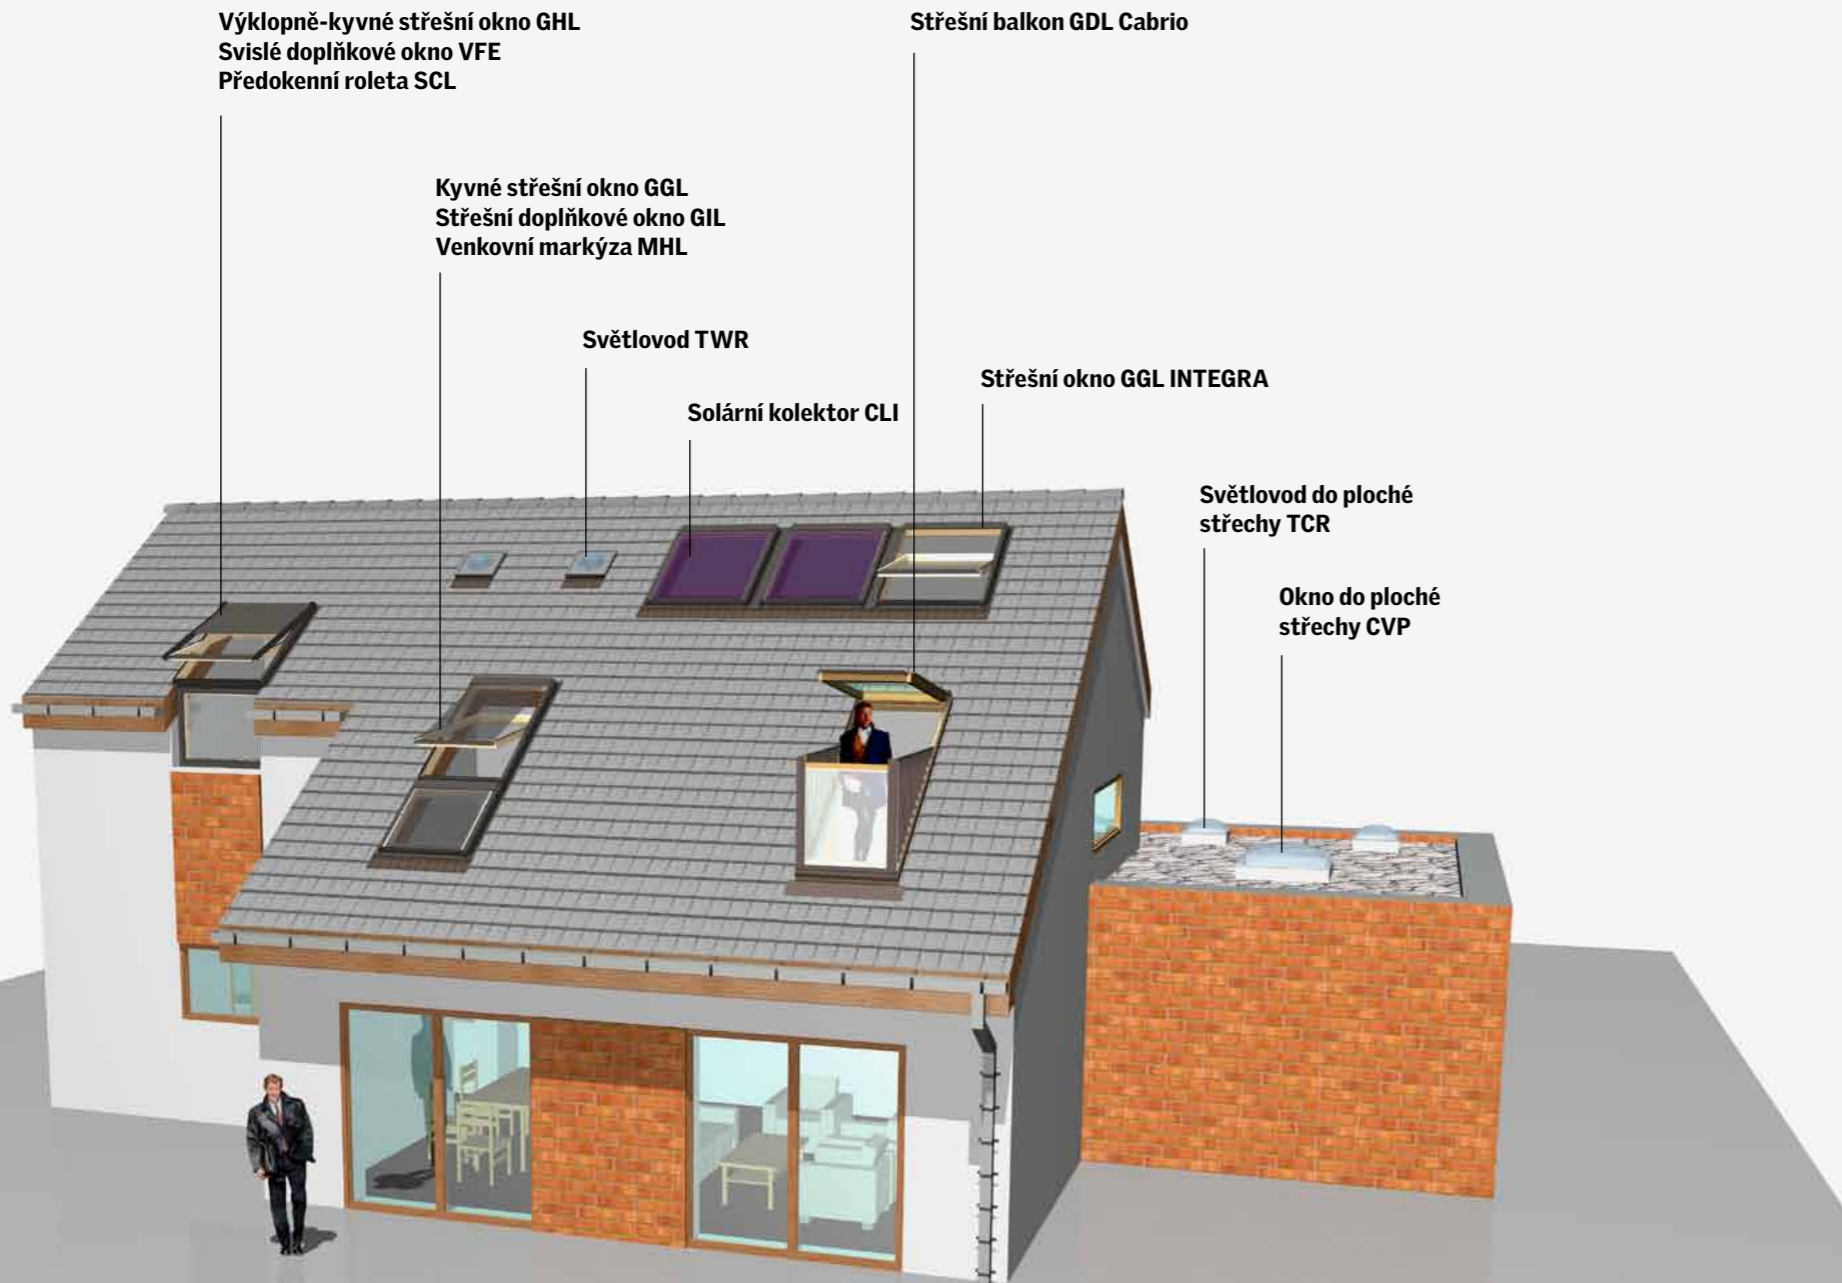

7. Řešení pro každou střechu

V sortimentu výrobků VELUX najdete široký výběr střešních oken, doplňkových oken, světlovodů či střešní balkon. Všechny tyto výrobky se tradičně používají do šikmých střech. Nejnověji VELUX nabízí i okna a světlovody do plochých střech.

Pokud uvažujete nad využitím sluneční energie, solární kolektory VELUX se dají snadno spojit do sestav se střešními okny VELUX pomocí použití standardního lemování.