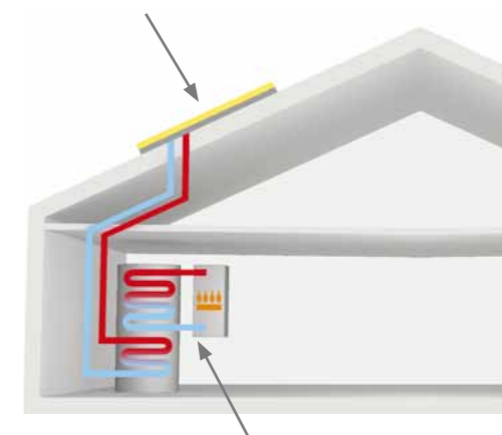

Solární kolektor VELUX

Volitelný systém určený k ohřevu užitkové vody pomocí solárních kolektorů.

Doporučení:

Pro maximální účinnost solárního kolektoru doporučujeme jeho umístění na jižní stranu střechy a ve sklonu 30 – 60°.

Pro další informace o solárních kolektorech VELUX kontaktujte www.velux.cz nebo zákaznické centrum VELUX.

Ceník s cenami bez DPH

Rozměr kolektoru v cm (šířka x výška)	78x140	114x118	114x140	134x180
Kód okna	M08	S06	S08	U12
CLI	8.875	9.992	10.817	13.575

Doporučený počet solárních kolektorů:			
Počet osob v domácnosti	2 osoby	3-4 osoby	5-6 osob
Celková plocha kolektoru	2,5 m²	5,0 m²	7,5 m²
Solární kolektor	1x CLI U12 5000	2x CLI U12 5000	3x CLI U12 5000

Uvedené ceny jsou doporučené ceny standardních výrobků firmy VELUX Česká republika s.r.o. Ceny jsou bez DPH, zaokrouhlené na celé koruny a nezahrnují montáž.

Solární kolektory VELUX lze připojit na jakýkoli systém pro ohřev užitkové vody.