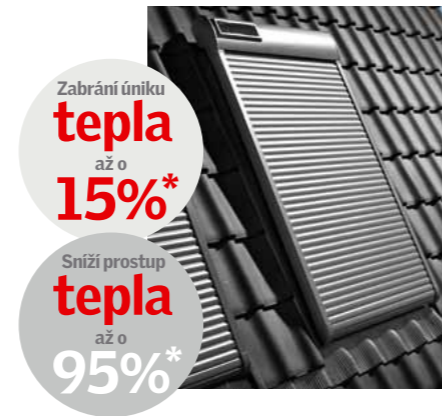

Rolety a žaluzie

Předokenní roleta

Úplné zatemnění

Ochrana před teplem

Úspora energie

- Optimální ochrana před přehříváním interiéru - sníží prostup tepla až o 95 %
- Zabránění úniku tepla až o 15 %
- Snížení hluku z deště a krupobití až o 3 dB
- Úplné zatemnění místnosti
- Ochrana střešního okna před poškozením
- Možnosti ovládání - manuální (SCL), elektrické (SML) nebo solární (SSL)

Cena od 6 408 Kč

Venkovní markýza

Ochrana před teplem

- Účinná ochrana před přehříváním - sníží prostup tepla až o 90 %
- Průhledný materiál v síťové struktuře nebrání prostupu světla do místnosti a nebrání výhledu z okna ven.
- Jednoduchá montáž a ovládání z interiéru
- Možnosti ovládání - manuální (MHL), provázkové (MAL), elektrické (MML) nebo solární (MSL)

Cena od 1 075 Kč