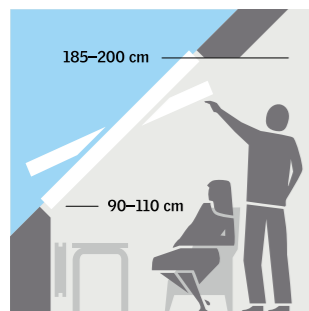

Kyvná nebo výklopně-kyvná střešní okna