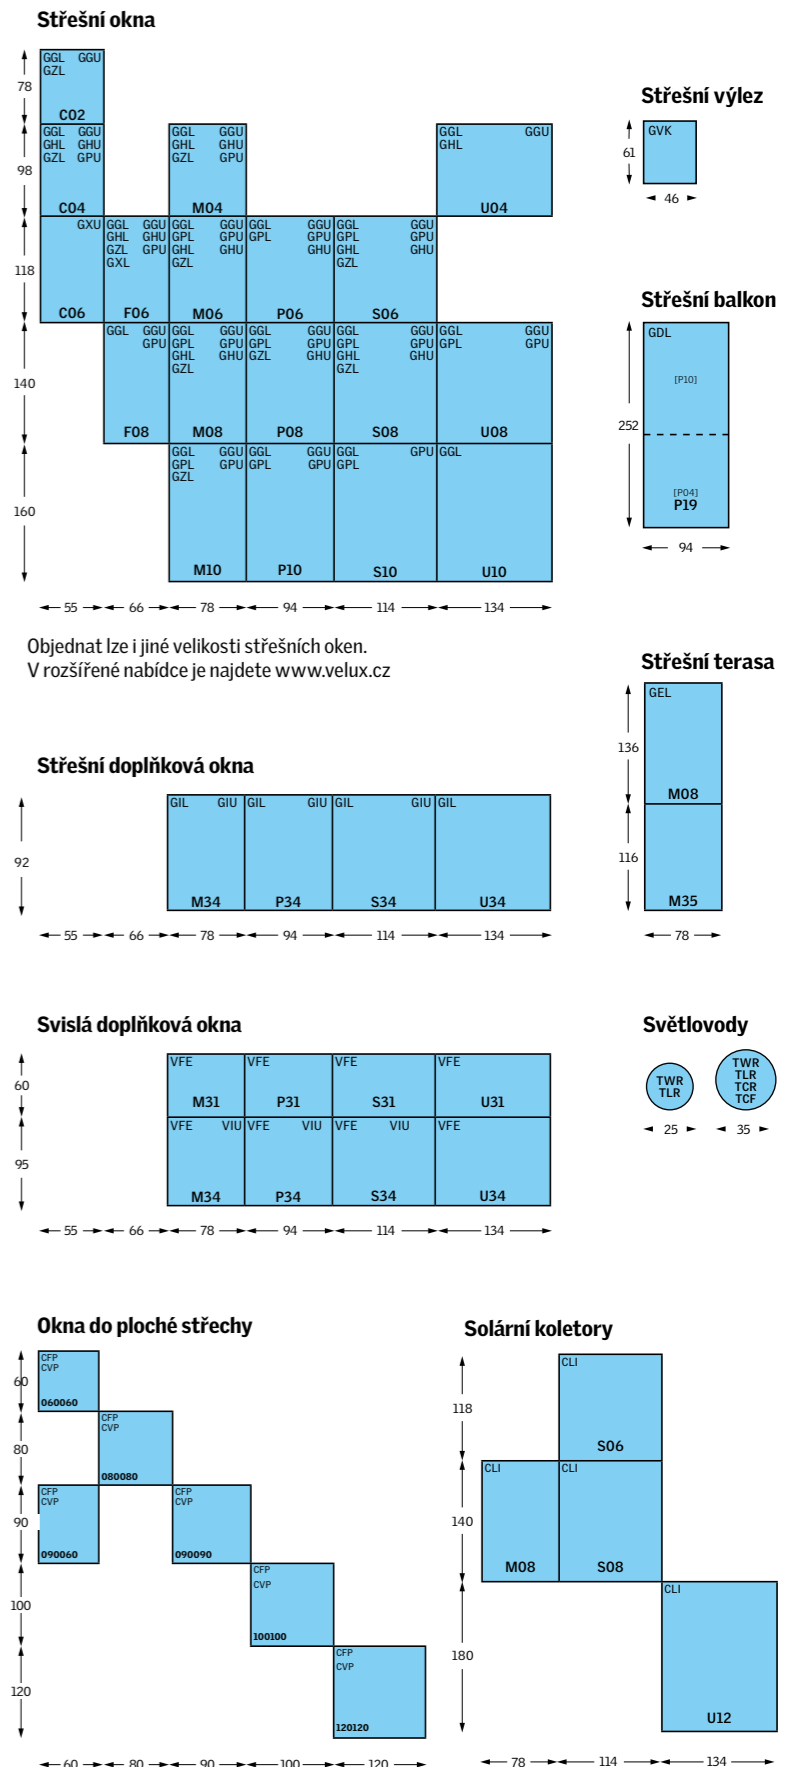

Přehled nejběžnějších velikostí střešních oken