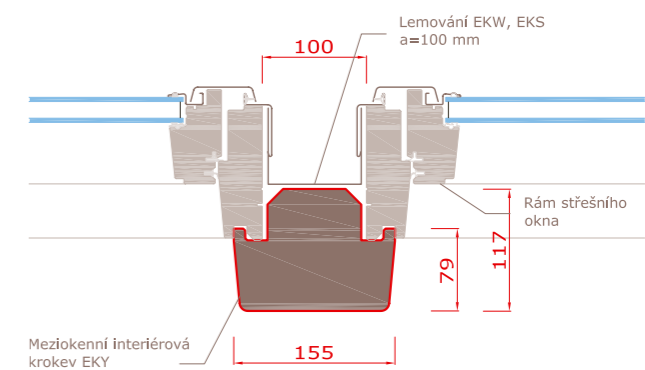

Pozn.: Při použití krokev EKY lze osadit předokenní rolety (dostatečná vzdálenost mezi rámy). Pro sestavu střešních oken s krokví EKY se používá běžné lemování EKW/EKS pro rozteč mezi okny 100 mm.

Ceník s cenami bez DPH

Kód výrobku	Rozměr v cm		
	200 W20	270 W27	350 W35
Prefabrikované krokeve:			
EBY 2000	4.010	5.370	6.470
EBY 3000	4.010	5.370	6.740
EKY 2000	5.570	6.880	8.100
EKY 3000	5.570	6.880	8.100

Uvedené ceny jsou doporučené ceny standardních výrobků firmy VELUX Česká republika, s.r.o. Ceny jsou bez DPH, zaokrouhlené na celé koruny a nezahrnují montáž. VELUX Česká republika, s.r.o. si vyhrazuje právo na úpravu cen. Bližší informace o dodacích lhůtách žádejte u svého prodejce.