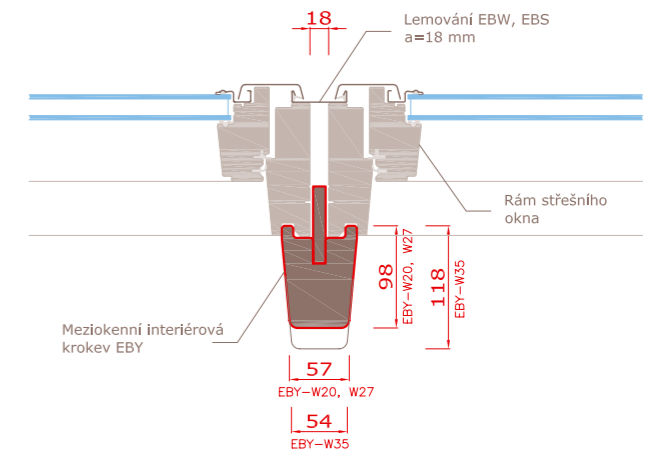

Interiérová meziokenní krokev EBY, EKY

Krokev EBY (18 mm)

- Subtilní dřevěná prefabrikovaná krokev s finální pohledovou úpravou.
- Umožňuje těsné osazení dvou a více oken těsně vedle sebe a jejich nenápadné napojení (vzdálenost okenních rámců jen 18 mm).
- Maximální šířka sestavy oken s krokví EBY je 2 780 mm.