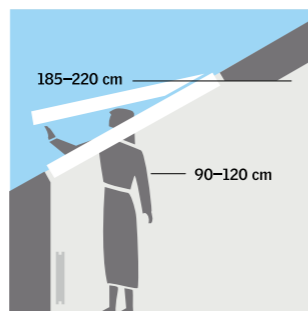

Kyvná střešní okna

- Jsou vhodná tam, kde je okno umístěno tak, že horní madlo je snadno dosažitelné.
- Výhodou takto umístěných oken je pak možnost maximálního využití prostoru pod oknem pro umístění nábytku.