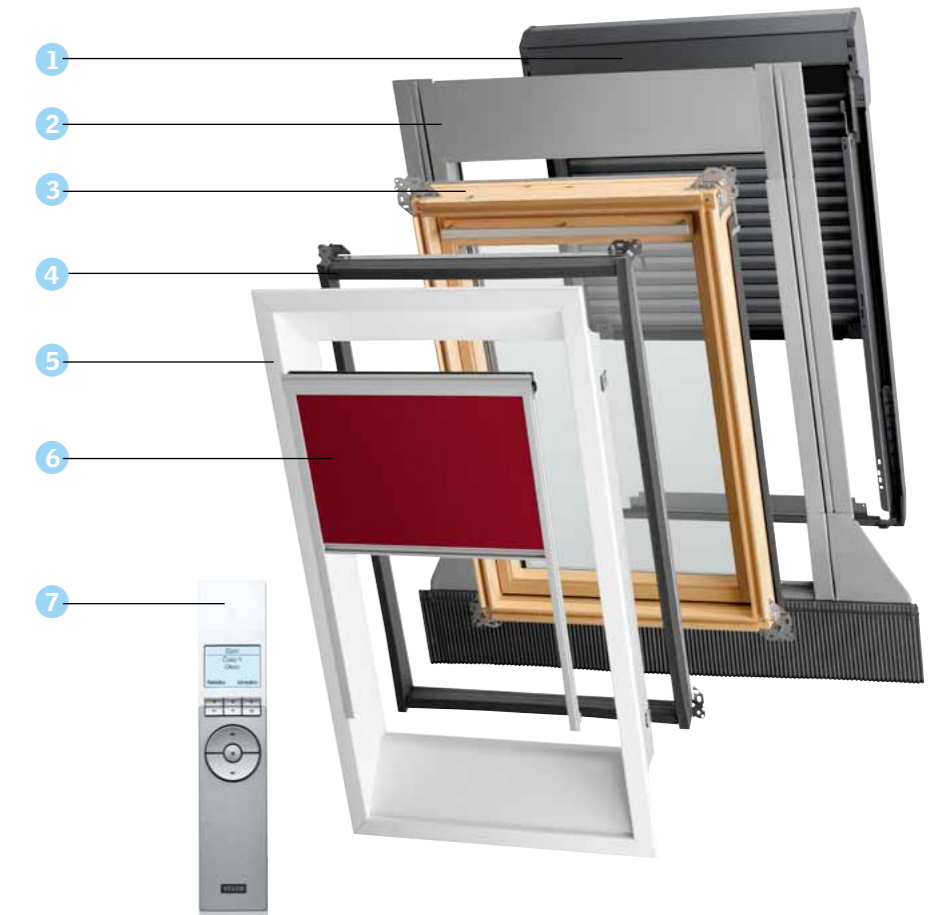

Užitečné informace o zasklení

Bezpečné sklo: je tvořeno dvěma tabulemi skla, které jsou vprostřed spojeny pružnou fólií s velkou pevností. V případě rozbití skla zajišťuje fólie jeho soudržnost, čímž je zajištěno bezpečí osob uvnitř.

7. Řešení pro každou střechu

V sortimentu výrobků VELUX najdete široký výběr střešních oken, doplňkových oken, světlovodů či střešní balkon. Všechny tyto výrobky se tradičně používají do šikmých střech. Nejnověji VELUX nabízí i okna a světlovody do plochých střech.

Pokud uvažujete nad využitím sluneční energie, solární kolektory VELUX se dají snadno spojit do sestav se střešními okny VELUX pomocí použití standardního lemování.

System VELUX

- 1 **Předokenní roleta nebo venkovní markýza**
Ochrana před teplem v létě a před únikem tepla z interiéru v zimě (rolety).
- 2 **Lemování**
Napojení střešního okna do střešního pláště
- 3 **Střešní okno**
Světlo, čerstvý vzduch a výhled z podkrovní.
- 4 **Montážní doplňky**
Zlepšení tepelně-izolačních a hydroizolačních vlastností oken.
- 5 **Ostění**
Elegantní vyřešení napojení okna a interiéru místnosti.
- 6 **Rolety a žaluzie**
Dekorace a regulace světla a tepla.
- 7 **Dálkový ovladač**
Komfortní ovládání oken, rolet či žaluzií na elektrický či solární pohon.

Prověřená klasika

Kyvné střešní okno GGL, GGU

Vlastnosti a výhody

- Díky kyvnému otevírání a hornímu ovládání lze pod oknem umístit nábytek.
- Otevírání madlem s dvojkrokovým zámkem v horní části okenního křídla.
- Ventilací klapka – umožňuje větrání i při zavřeném okně.
- Snadno vyměnitelný vzduchový filtr pro zadržení nečistot či hmyzu.
- Otočení křídla o 160° pro snadné umytí venkovní strany okna.
- Pojistka pro zafixování okna při větrání nebo umývání.