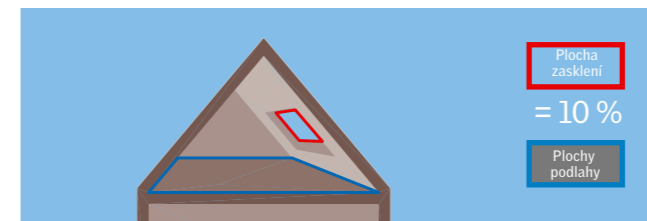

Dostatečné osvětlení

Pro zajištění dostatečného osvětlení místnosti doporučujeme, aby prosklená plocha okna tvořila minimálně 10 % podlahové plochy místnosti.