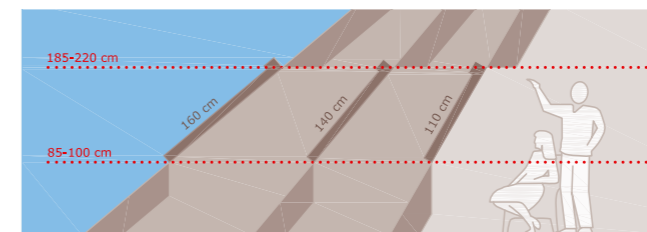

Rozmístění a počet oken

Rozložení denního světla v místnosti je ovlivněné zejména rozmístěním střešních oken. Na obrázku je znázorněné osvětlení jedním střešním oknem a změna osvětlení použitím rovnoměrnějšího rozvržení střešních oken vzhledem k místnosti.

Dostatečné osvětlení

Pro zajištění dostatečného osvětlení místnosti doporučujeme, aby prosklená plocha okna tvořila minimálně 10 % podlahové plochy místnosti.

Správné umístění okna

Při výběru správné velikosti okna je důležité brát v úvahu sklon střechy a výšku osazení okna. Pro dosažení optimálního výhledu doporučujeme: