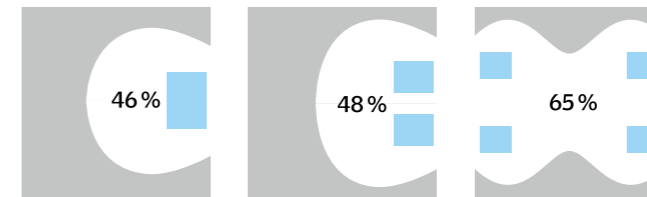

Osvětlení podkroví se zastropením
(příklad: střešní okna, kombinace střešního a vertikálního okna)

Osvětlení domů s nízkým sklonem střechy
(příklad: střešní okno v horní pozici na přisvětlení obytné místnosti, světlovod v chodbě/koupelně atp.)

Osvětlení místností s otevřeným krovem
(příklad: kombinace střešních a doplňkových oken dole, okno v horní pozici na prosvětlení celé hloubky dispozice)

Osvětlení domů s plochou střechou
(příklad: okna do ploché střechy na přisvětlení v hloubce místnosti)

Rozmístění a počet oken

Rozložení denního světla v místnosti je ovlivněné zejména rozmístěním střešních oken. Na obrázku je znázorněné osvětlení jedním střešním oknem a změna osvětlení použitím rovnoměrnějšího rozvržení střešních oken vzhledem k místnosti.