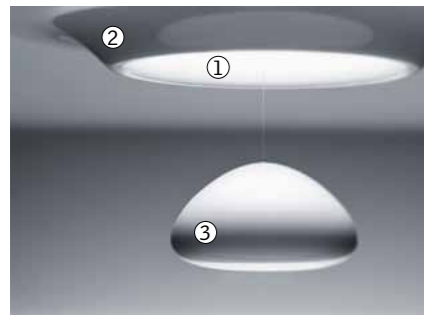

Vlastnosti a výhody

- Dvě řešení optimálně navržená jak pro šikmou, tak pro plochou střechu.
- Přirozené denní světlo pro místnosti bez oken.
- Jednoduchá a rychlá montáž zajišťující voděodolnost.
- Kompletní sestava dílů pro montáž do základní délky.
- Možnost prodloužení až do délky 6 metrů světlovodného tubusu pro maximální množství světla v místnosti.
- Vysoce odrazivá povrchová úprava.
- Možnost využití světlovodu i pro osazení zdroje umělého světla.

Množství přivedeného denního světla světlovodem za ideálních podmínek (léto, slunečno, jižní strana střechy, atd.) je až 13 x větší než u žárovky a 4 x větší než u zářivky.

K osvětlení místnosti o rozměru 3 x 3 m (9–10 m²) je dostačující použití jednoho světlovodu.

Designový světlovod

pro VELUX navrhnul designér Ross Lovegrove, jeden z nejuznávanějších světových průmyslových designérů. Navrhnul např. legendární Sony Walkman, počítače pro Apple, Audi TT. Při navrhování světlovodu pro VELUX čerpal ze svých bohatých zkušeností s prací se světlem.

Cena designového podhledového prvku světlovodu = 12.990 Kč bez DPH.

1. Mléčný akrylový disk k zavěšení reflexní kapky
2. Ozdobný stropní prsteneček
3. Reflexní kapka

Difuzér pro přirozený rozptyl světla do místnosti